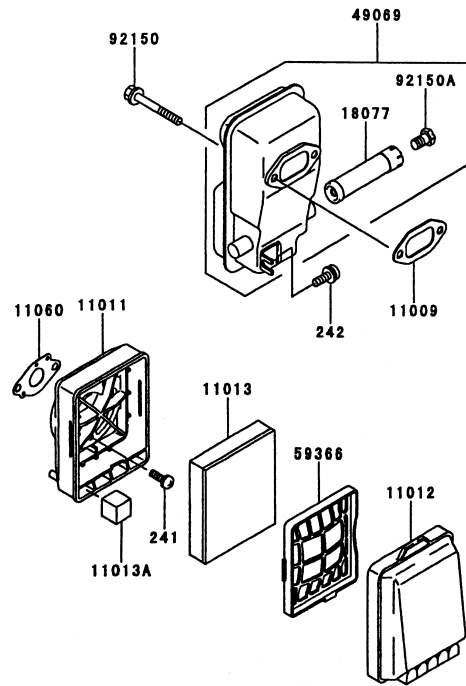

KTBL5600X

TEX54M-F70

AIR FILTER/MUFFLER

REF NO	PART NO	DESCRIPTION	QTY	NOTES
11009	TA51046	GASKET-MUFFLER	1	
11011	TE56004	CASE-AIR CLEANER	1	
11012	TE56005	CAP-AIR CLEANER	1	
11013	TE56007X	ELEMENT-AIR CLEANER	1	
11013A	TE56006X	ELEMENT-AIR CLEANER	1	
11060	TE56010	GASKET	1	
18077	TE56012	ARRESTER-SPARK	1	
241	241B0412	SCREW 4X12	2	
242	242B0614	SCREW 6X14	1	
49069	TE56011X	MUFFLER ASSY	1	
59366	TA51040-04X	HOLDER-ELEMENT	1	
92150	TE56015	BOLT	2	
92150A	TE56013	BOLT 6X8	1