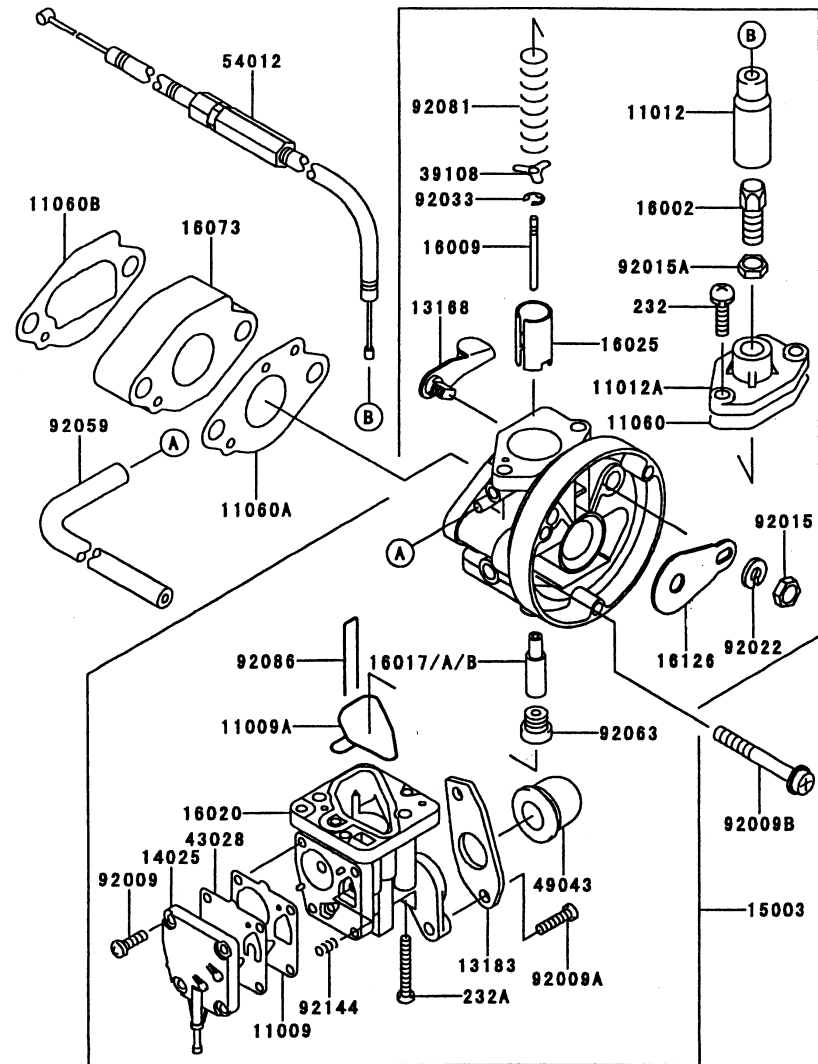

## CARBURETOR

REF NO	PART NO	DESCRIPTION	QTY	NOTES
11009	TD24035-18	GASKET	1	
11009A	TE56034-18	GASKET	1	
11012	TD18033-01	CAP	1	
11012A	TA51054-01	CAP-BODY	1	
11060	TA51054-02	GASKET	1	
11060A	TE56035X	GASKET-CARBURETOR	1	
11060B	TE56037X	GASKET	1	
13168	TE56034-15	LEVER-CHOKE	1	
13183	TE56034-28X	PLATE	1	
14025	TD33052-20	COVER-PUMP	1	
15003	TE56034X	CARBURETOR ASSY	1	
16002	TA51054-24	ADJUSTER-CABLE	1	
16009	TE56034-10	NEEDLE-JET	1	
16017	TE56034-16	JET-NEEDLE	1	
16020	TE56034-24	CHAMBER-FLOAT	1	
16025	TA51054-03	VALVE-THROTTLE	1	
16073	TE56036X	INSULATOR	1	
16126	TE56034-12	VALVE-CHOKE	1	
232	232B0412	SCREW 4X12	2	
232A	232B0430	SCREW 4X30	2	
39108	TA51054-05	RETAINER-SPRING	1	
43028	TD33052-19	DIAPHRAGM-PUMP	1	
49043	TE56034-29	CAP	1	
54012	TE56053	CABLE-THROTTLE	1	
92009	TD33052-22	SCREW 3X10	4	
92009A	TE56034-27	SCREW	2	
92009B	92009-2374	SCREW 6X55	2	
92015	KT12C39	NUT-CHOKE	1	
92015A	TA51054-25	NUT-CABLE ADJUSTER	1	
92022	KT12C40	WASHER-CHOKE	1	
92033	KT12C08	E-RING	1	
92059	TE56038	TUBE	1	
92063	TE56034-17X	JET-MAIN #74	1	
92081	TA51054-04	SPRING-THROTTLE	1	
92086	TE56034-26	WIRE	1	
92144	TE56034-23	SPRING	1	
CRK	TE56CRK	CARBURETOR KIT	1	