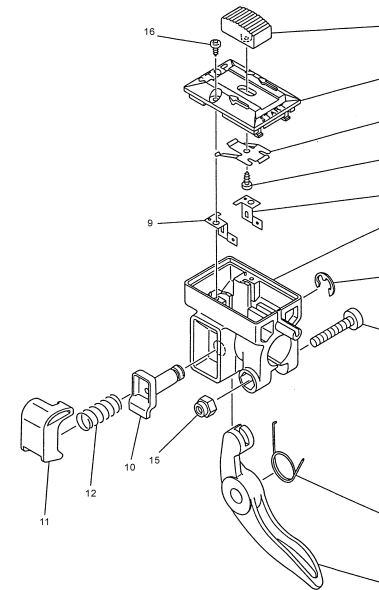

KPW4500V

TJ045E-AF70

THROTTLE LEVER

REF NO	PART NO	DESCRIPTION	QTY	NOTES
	PW33050A	THROTTLE LEVER ASSY	1	
01A	PW33051-01A	BODY-UPPER	1	
01B	PW33051-01B	BODY-LOWER	1	
02	PW24015-02	SWITCH	1	
03	PW24015-03	COVER	1	
04	PW24015-04	SPRING	1	
05	PW24015-05	SCREW 3X8	1	
06	PW24015-06	PLATE-GROUND R	1	
07	PW24015-07	PLATE-GROUND L	1	
08	PW24015-05	SCREW 3X8	2	
09	PW24015-09	LEVER	1	
10	PW24015-10	SHAFT	1	
11	PW24015-11	SPRING	1	
12	PW24015-12	STOPPER	1	
13	PW24015-13	SPRING-RETURN	1	
14	PW24015-14	E-RING	1	
15A	220B0520	SCREW 5X20	2	
16A	311B0500	NUT 5MM	2	

BICYCLE HANDLE KIT

REF NO	PART NO	DESCRIPTION	QTY	NOTES
055A-1	PW32031A	HANDLE W/GRIP	1	
055A-2	PW34063	HANDLE-R W/GRIP	1	
056A	PW32033	HOLDER-HANDLE #1	1	
057A	PW32034	HOLDER-HANDLE #2	1	
058A	PW32035	HOLDER-HANDLE #3	1	
060A	B06X25W	BOLT W/WASHERS 6X25	6	
061A	PW34067	THROTTLE LEVER ASSY	1	
062A	PW34064	WIRE-LEAD 1MM	2	
063A	KT17072	CABLE-THROTTLE	1	
064A	PW34066	COVER-LEAD WIRE	1	
065A	312B0600	NUT 6MM	1	

THROTTLE LEVER - BICYCLE HANDLE

REF NO	PART NO	DESCRIPTION	QTY	NOTES
	PW34067	THROTTLE LEVER ASSY	1	
001	PW34067-01	BODY	1	
002	PW34067-02	LEVER	1	
003	PW24015-13	SPRING-RETURN	1	
004	PW24015-03	COVER	1	
005	PW24015-02	SWITCH	1	
006	PW24015-04	SPRING	1	
007	PW24015-05	SCREW 3X8	1	
008	PW34067-03	PLATE-GROUND R	1	
009	PW34067-04	PLATE-GROUND L	1	
010	PW24015-10	SHAFT	1	
011	PW24015-12	STOPPER	1	
012	PW24015-11	SPRING	1	
013	PW24015-14	E-RING	1	
014	S05X25	SCREW 5X25	1	
015	PW24015-16	NUT-NYLON	1	
016	PW24015-05	SCREW 3X8	2	