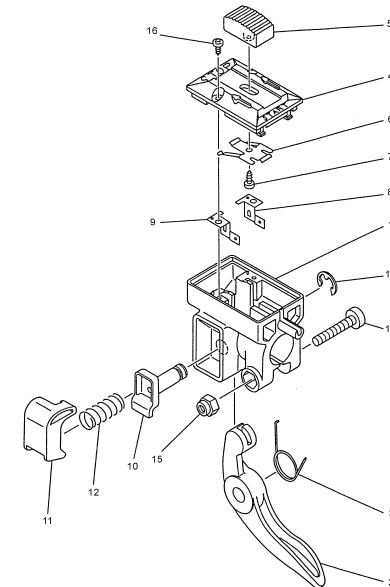

KPW3600V

TJ035E-AF70

THROTTLE LEVER

REF NO	PART NO	DESCRIPTION	QTY	NOTES
	PW33050A	THROTTLE LEVER ASSY	1	
01A	PW33051-01A	BODY-UPPER	1	
01B	PW33051-01B	BODY-LOWER	1	
02	PW24015-02	SWITCH	1	
03	PW24015-03	COVER	1	
04	PW24015-04	SPRING	1	
05	PW24015-05	SCREW 3X8	1	
06	PW24015-06	PLATE-GROUND R	1	
07	PW24015-07	PLATE-GROUND L	1	
08	PW24015-05	SCREW 3X8	2	
09	PW24015-09	LEVER	1	
10	PW24015-10	SHAFT	1	
11	PW24015-11	SPRING	1	
12	PW24015-12	STOPPER	1	
13	PW24015-13	SPRING-RETURN	1	
14	PW24015-14	E-RING	1	
15A	220B0520	SCREW 5X20	2	
16A	311B0500	NUT 5MM	2	

KPW3600V

TJ035E-AF70

BICYCLE HANDLE KIT

REF NO	PART NO	DESCRIPTION	QTY	NOTES
055A-1	PW32031A	HANDLE W/GRIP	1	
055A-2	PW34063	HANDLE-R W/GRIP	1	
056A	PW32033	HOLDER-HANDLE #1	1	
057A	PW32034	HOLDER-HANDLE #2	1	
058A	PW32035	HOLDER-HANDLE #3	1	
060A	B06X25W	BOLT W/WASHERS 6X25	6	
061A	PW34067	THROTTLE LEVER ASSY	1	
062A	PW34064	WIRE-LEAD 1MM	2	
063A	KT17072	CABLE-THROTTLE	1	
064A	PW34066	COVER-LEAD WIRE	1	
065A	312B0600	NUT 6MM	1	

THROTTLE LEVER - BICYCLE HANDLE

REF NO	PART NO	DESCRIPTION	QTY	NOTES
	PW34067	THROTTLE LEVER ASSY	1	
001	PW34067-01	BODY	1	
002	PW34067-02	LEVER	1	
003	PW24015-13	SPRING-RETURN	1	
004	PW24015-03	COVER	1	
005	PW24015-02	SWITCH	1	
006	PW24015-04	SPRING	1	
007	PW24015-05	SCREW 3X8	1	
008	PW34067-03	PLATE-GROUND R	1	
009	PW34067-04	PLATE-GROUND L	1	
010	PW24015-10	SHAFT	1	
011	PW24015-12	STOPPER	1	
012	PW24015-11	SPRING	1	
013	PW24015-14	E-RING	1	
014	S05X25	SCREW 5X25	1	
015	PW24015-16	NUT-NYLON	1	
016	PW24015-05	SCREW 3X8	2	