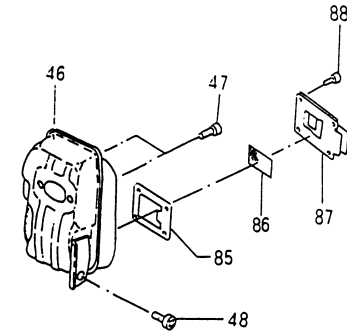

KPW3500X

M35D

MUFFLER

REF NO	PART NO	DESCRIPTION	QTY	NOTES
046	M35046	MUFFLER-COMP	1	REPLACE W/ M35046B
047	M35047	BOLT 5X58	2	
048	M35048	BOLT 5X12	1	
085	M35085	GASKET-BAFFLE PLATE	1	
086	M35086	ARRESTER-FLAT	1	
087	M35087A	PLATE-BAFFLE-OUTER	1	
088	M35088	BOLT 4X6	2