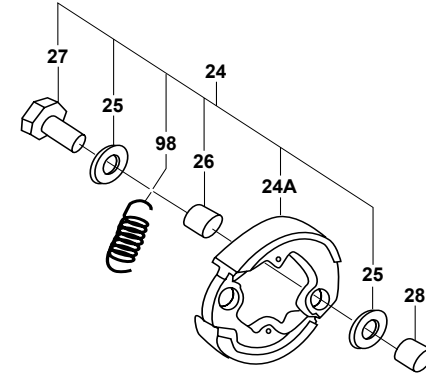

KPW3500X

M35D

PTO EQUIPMENT-ORIGINAL

REF NO	PART NO	DESCRIPTION	QTY	NOTES
024	M35024	CLUTCH ASSY	1	USE M35031
024A	M35024-01	SHOE-CLUTCH	2	
025	M35025	SPACER	2	
026	M35026	COLLAR	2	
027	M35027	BOLT 8X30	2	
028	M35028	COLLAR	2	
098	M35098	SPRING-CLUTCH	1	