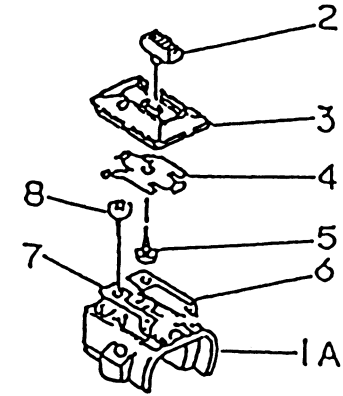

PTO EQUIPMENT-REPLACEMENT

REF NO	PART NO	DESCRIPTION	QTY	NOTES
024A	M35024A	SHOE & SPRING ASSY	1	
025	M35025	SPACER	2	
026A	M35026A	COLLAR	2	
027A	M35027A	BOLT-CLUTCH	2	
028	M35028	COLLAR	2	
031	M35031	CLUTCH ASSY W/BOLTS	1	
098A	M35098A	SPRING-CLUTCH	1	

KPW3500X

M35D

THROTTLE LEVER

REF NO	PART NO	DESCRIPTION	QTY	NOTES
	PW33050A	THROTTLE LEVER ASSY	1	
01A	PW33051-01A	BODY-UPPER	1	
01B	PW33051-01B	BODY-LOWER	1	
02	PW24015-02	SWITCH	1	
03	PW24015-03	COVER	1	
04	PW24015-04	SPRING	1	
05	PW24015-05	SCREW	1	
06	PW24015-06	PLATE-GROUND R	1	
07	PW24015-07	PLATE-GROUND L	1	
08	PW24015-05	SCREW	2	
09	PW24015-09	LEVER	1	
10	PW24015-10	SHAFT	1	
11	PW24015-11	SPRING	1	
12	PW24015-12	STOPPER	1	
13	PW24015-13	SPRING-RETURN	1	
14	PW24015-14	E-RING	1	
15A	220B0520	SCREW 5X20	2	
16A	311B0500	NUT 5MM	2	