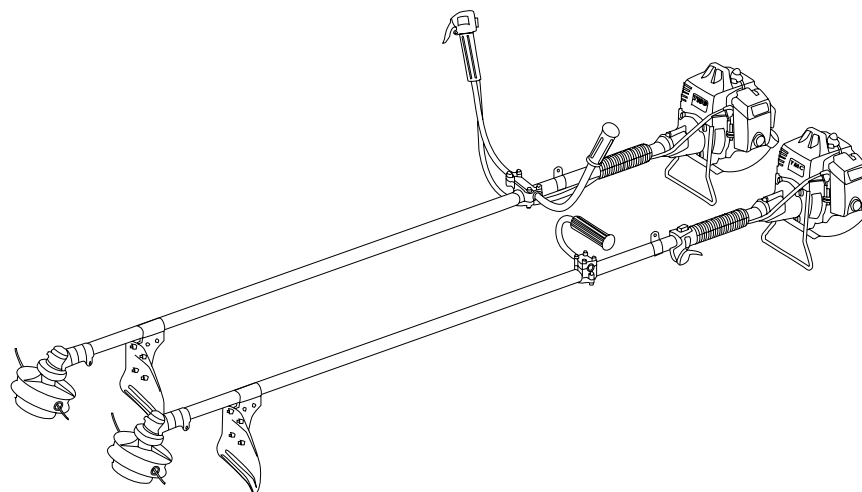

2051 Saturn Street
Monterey Park, CA 91755
323.728.7266
323.728.5304 Fax
<http://www.tmcpower.com>

PARTS CATALOG

KPW3500X/KPW3500X-50 LINE TRIMMER/WEEDER/BRUSH CUTTER

ENGINE REFERENCE:

M35D
CARB TIER I

REV 050913

KPW3500X

M35D

ENGINE

REV 050913

KPW3500X

M35D

ENGINE

REF NO	PART NO	DESCRIPTION	QTY	NOTES
001	M35001	CRANKSHAFT	1	
002	M35002	KEY	1	
004	M35004	RING-PISTON	1	
005	M35005	PIN-PISTON	1	
006	M35006	RING-SNAP	2	
007	M35007	BEARING-NEEDLE	1	
008	M35008	CRANKCASE ASSY (RECOIL)	1	
009	BB6201	BEARING-BALL 6201	2	
010	M35010	SEAL-OIL	2	
011	M35011	CRANKCASE ASSY (PTO)	1	
012	M35012	PIN-DOWEL 5X12	2	
013	M35013	SHIM SET	A/R	
014	M35014	BOLT 5X30	1	
015	M35015	PULLEY ASSY-RECOIL	1	
016	M35016	NUT	1	
017	M35017	RECOIL ASSY	1	
018	M35018	GRIP-STARTER	1	
019	M35019	ROPE-STARTER	1	
020	M35020	BOLT 5X16	14	
021	M35021	LABEL	1	
022	M35022	FLYWHEEL-MAGNETO	1	
023	M35023	NUT	1	
032	M35032	HOUSING-FAN	1	
033	M35033	CABLE-THROTTLE	1	
034	M35034	LABEL-CAUTION	1	
038	M35038	COIL-IGNITION	1	
039/040	M35040	PLUG CAP ASSY	1	
041	BPMR7A	SPARK PLUG-NGK	1	
042	M35042	BOLT 5X20	2	
043	M35043	CYLINDER	1	
044	M35044	GASKET-CYLINDER	1	
045	M35045	GASKET-MUFFLER	1	
048	M35048	BOLT 5X12	2	
049	M35049	PLATE-BAFFLE	1	
050	M35050	GASKET-INSULATOR	1	
051	M35051	INSULATOR	1	
052	M35052	WASHER	2	
053	M35053	BOLT 5X25	2	
054	M35054	GASKET-CARBURETOR	1	
055	M35055	CARBURETOR ASSY	1	
056	M35056	VALVE-FLOAT	1	
057	M35057	GASKET	1	

KPW3500X

M35D

ENGINE

KPW3500X

M35D

ENGINE

REF NO	PART NO	DESCRIPTION	QTY	NOTES
108	M35108	SCREW	1	
109	M35109	SPRING	1	
110	M35110	PIN-FLOAT	1	
111	M35111	ARM-FLOAT	1	
112	M35112	SCREW	1	
113	M35113	SCREW	2	
114	M35114	COVER-DIAPHRAGM	1	
115	M35115	NET	1	
116	M35116	NOZZLE-CAPSULE	1	
117	M35117	WELCH-PLUG	1	
118	M35118	CLIP	1	
119	M35119	PAWL	1	
120	M35120	SPRING-RETURN	1	
121	M35121	COLLAR	1	
122	M35122	STAND	1	
CRK	M35CRK	CARBURETOR KIT	1	