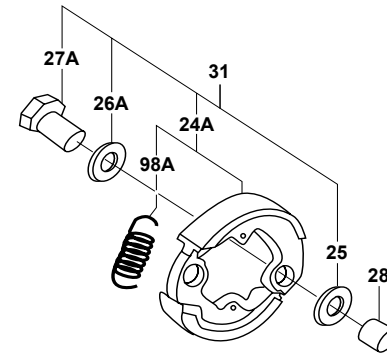

KPW3500X

M35D

PTO EQUIPMENT-ORIGINAL

REF NO	PART NO	DESCRIPTION	QTY	NOTES
024	M35024	CLUTCH ASSY	1	USE M35031
024A	M35024-01	SHOE-CLUTCH	2	
025	M35025	SPACER	2	
026	M35026	COLLAR	2	
027	M35027	BOLT 8X30	2	
028	M35028	COLLAR	2	
098	M35098	SPRING-CLUTCH	1	

PTO EQUIPMENT-REPLACEMENT

REF NO	PART NO	DESCRIPTION	QTY	NOTES
024A	M35024A	SHOE & SPRING ASSY	1	
025	M35025	SPACER	2	
026A	M35026A	COLLAR	2	
027A	M35027A	BOLT-CLUTCH	2	
028	M35028	COLLAR	2	
031	M35031	CLUTCH ASSY W/BOLTS	1	
098A	M35098A	SPRING-CLUTCH	1	