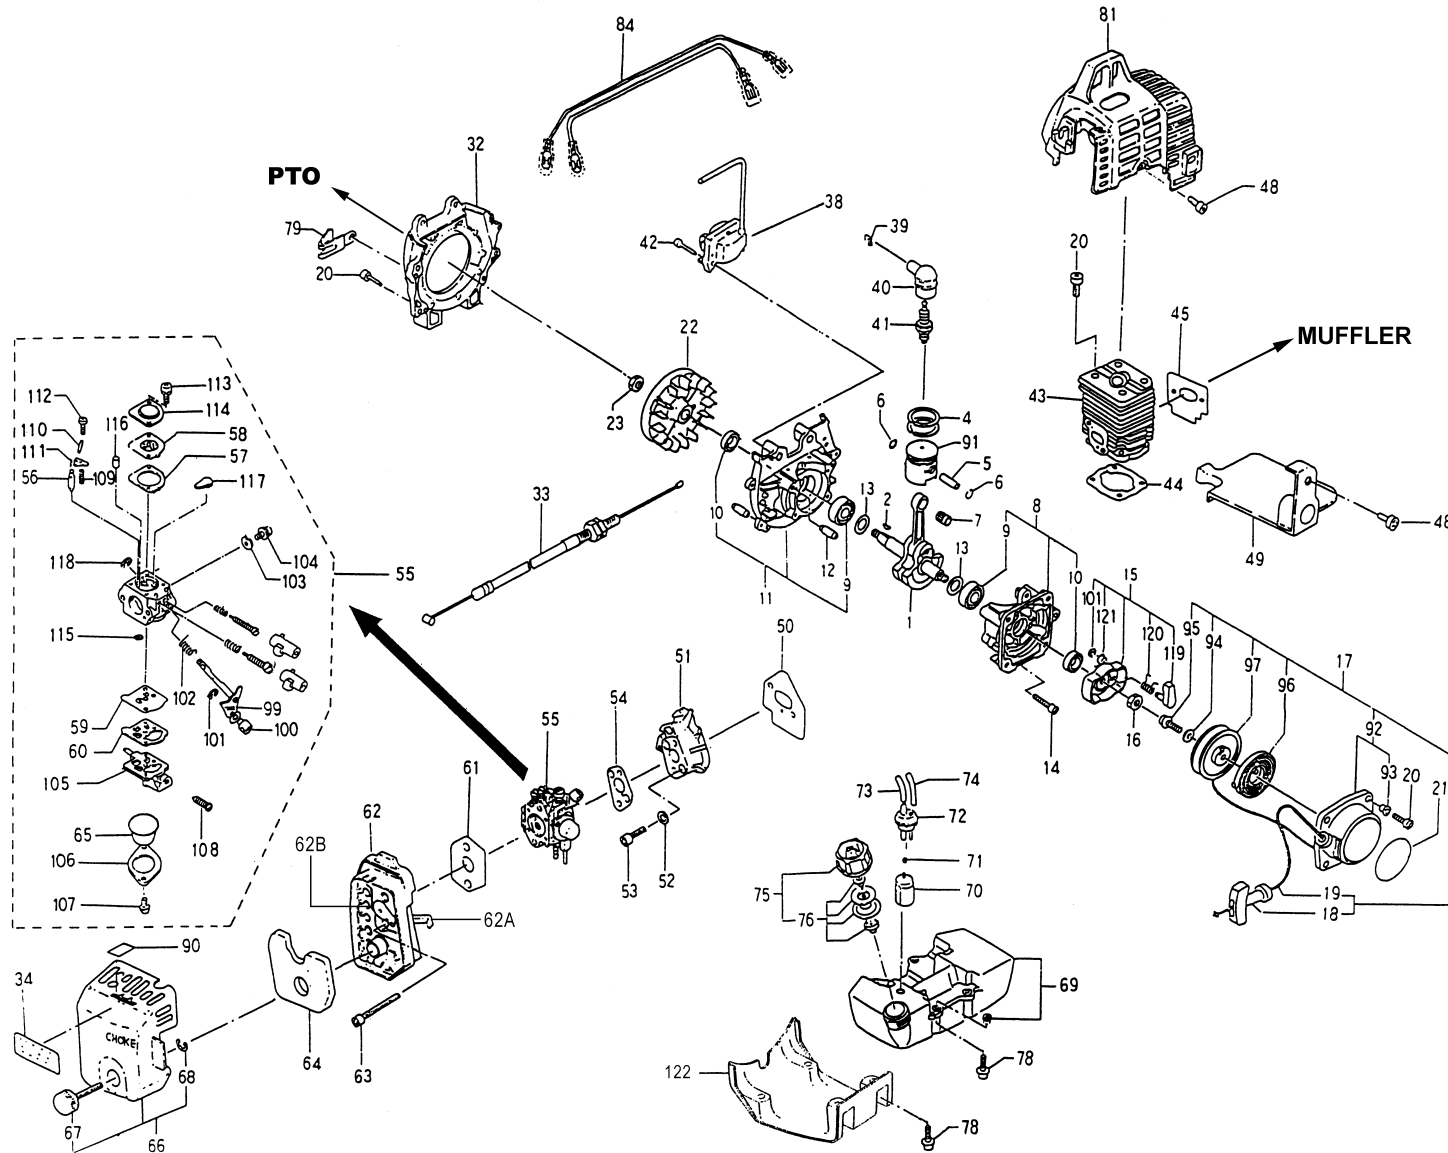

KPW3500X

M35D

ENGINE

REV 050913

KPW3500X

M35D

ENGINE

REF NO	PART NO	DESCRIPTION	QTY	NOTES
001	M35001	CRANKSHAFT	1	
002	M35002	KEY	1	
004	M35004	RING-PISTON	1	
005	M35005	PIN-PISTON	1	
006	M35006	RING-SNAP	2	
007	M35007	BEARING-NEEDLE	1	
008	M35008	CRANKCASE ASSY (RECOIL)	1	
009	BB6201	BEARING-BALL 6201	2	
010	M35010	SEAL-OIL	2	
011	M35011	CRANKCASE ASSY (PTO)	1	
012	M35012	PIN-DOWEL 5X12	2	
013	M35013	SHIM SET	A/R	
014	M35014	BOLT 5X30	1	
015	M35015	PULLEY ASSY-RECOIL	1	
016	M35016	NUT	1	
017	M35017	RECOIL ASSY	1	
018	M35018	GRIP-STARTER	1	
019	M35019	ROPE-STARTER	1	
020	M35020	BOLT 5X16	14	
021	M35021	LABEL	1	
022	M35022	FLYWHEEL-MAGNETO	1	
023	M35023	NUT	1	
032	M35032	HOUSING-FAN	1	
033	M35033	CABLE-THROTTLE	1	
034	M35034	LABEL-CAUTION	1	
038	M35038	COIL-IGNITION	1	
039/040	M35040	PLUG CAP ASSY	1	
041	BPMR7A	SPARK PLUG-NGK	1	
042	M35042	BOLT 5X20	2	
043	M35043	CYLINDER	1	
044	M35044	GASKET-CYLINDER	1	
045	M35045	GASKET-MUFFLER	1	
048	M35048	BOLT 5X12	2	
049	M35049	PLATE-BAFFLE	1	
050	M35050	GASKET-INSULATOR	1	
051	M35051	INSULATOR	1	
052	M35052	WASHER	2	
053	M35053	BOLT 5X25	2	
054	M35054	GASKET-CARBURETOR	1	
055	M35055	CARBURETOR ASSY	1	
056	M35056	VALVE-FLOAT	1	
057	M35057	GASKET	1	