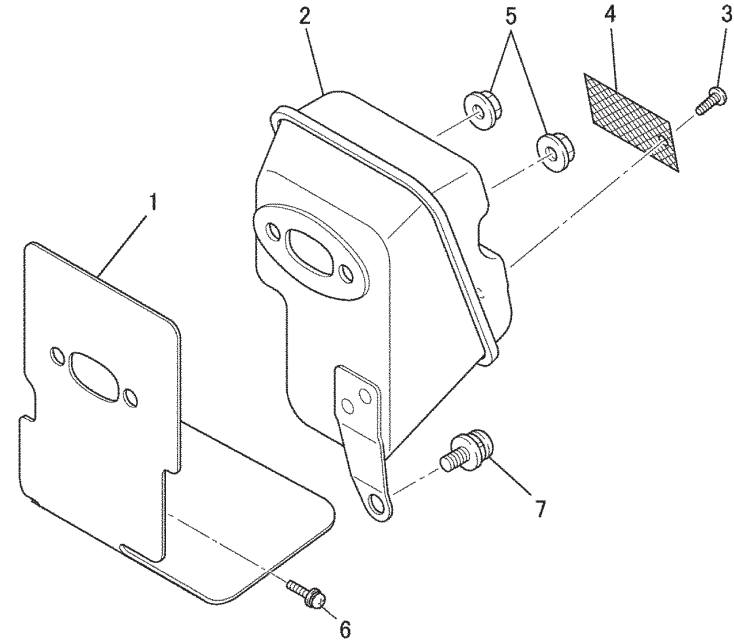

MUFFLER SYSTEM

REF NO	PART NO	DESCRIPTION	QTY	NOTES
01	TLE33033	GASKET-MUFFLER	1	
02	TLE33034	MUFFLER-ASSY	1	
03	TLE23054	SCREW	1	
04	TLE33035	SPARK-ARRESTER	1	
05	TLE24045	NUT-FLANGE	2	
06	TLE33036	SCREW&WASHER	1	
07	TLE33037	SCREW&WASHER	1