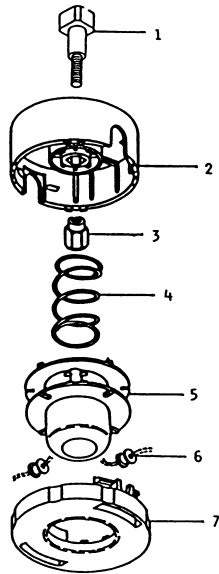

BODY

REF NO	PART NO	DESCRIPTION	QTY	NOTES
037	PW23054	FIXER-BLADE LOWER	1	
038	PW25056	BOWL	1	
039	PW24056	BOLT	1	
040	PW23057	WASHER-TOOTHED 8MM	1	
041	410B0800	WASHER 8MM	1	
042	B06X30	BOLT 6X30	1	
043	FW006	WASHER 6MM	1	
044	SW006	WASHER-SPRING 6MM	1	
045	311B0600	NUT 6MM	1	
046	214B0508A	SCREW 5X8	1	
047	P35037	NIPPLE-GREASE	1	
048	PW23062-02	COVER-GUARD	1	
048-056	PW23062	SAFETY GUARD ASSY	1	
049	PW23062-01	HOLDER-GUARD	1	
050	112B0612	BOLT 6X12	4	
051	461F0600	WASHER-SPRING 6MM	4	
052	311B0600	NUT 6MM	4	
053	B06X20	BOLT 6X20	2	
054	PW23062-04	COLLAR-GUARD	2	
055	461F0600	WASHER-SPRING 6MM	2	
056	311B0600	NUT 6MM	2	
070	PW23070	STRAP-SHOULDER	1	
071	PW23017	SUPPORT-STRAP	1	
072	S05X12	SCREW 5X12	1	
074	SW005	WASHER-SPRING 5MM	1	
075	311B0500	NUT 5MM	1	
076	PW23022	U HANDLE W/GRIP	1	
077	PW23023	STAY A	1	
078	PW23024	STAY B	1	
079	PW23025	STAY C	1	
080	B05X25W	BOLT W/WASHERS 5X25	4	
081	B06X25W	BOLT W/WASHERS 6X25	2	
084	PW33050A	THROTTLE LEVER ASSY	1	
086	PW24016	WIRE-LEAD	1	
N/S	PW23065	HOLDER-BLADE REMOVER	1	