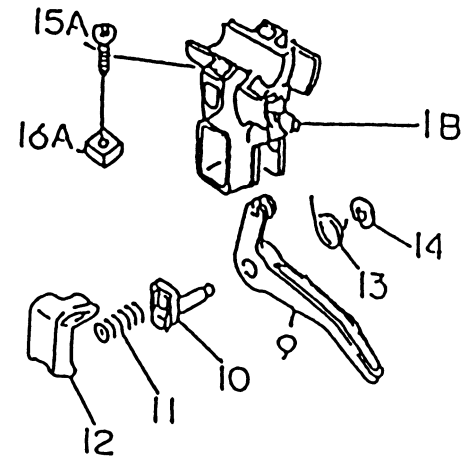

KPW3300

TD33DX-310852C

THROTTLE LEVER

REF NO	PART NO	DESCRIPTION	QTY	NOTES
	PW33050A	THROTTLE LEVER ASSY	1	
01A	PW33051-01A	BODY-UPPER	1	
01B	PW33051-01B	BODY-LOWER	1	
02	PW24015-02	SWITCH	1	
03	PW24015-03	COVER	1	
04	PW24015-04	SPRING	1	
05	PW24015-05	SCREW 3X8	1	
06	PW24015-06	PLATE-GROUND R	1	
07	PW24015-07	PLATE-GROUND L	1	
08	PW24015-05	SCREW 3X8	2	
09	PW24015-09	LEVER	1	
10	PW24015-10	SHAFT	1	
11	PW24015-11	SPRING	1	
12	PW24015-12	STOPPER	1	
13	PW24015-13	SPRING-RETURN	1	
14	PW24015-14	E-RING	1	
15A	220B0520	SCREW 5X20	2	
16A	311B0500	NUT 5MM	2	

BODY

REF NO	PART NO	DESCRIPTION	QTY	NOTES
037	PW23054	FIXER-BLADE LOWER	1	
038	PW25056	BOWL	1	
039	PW24056	BOLT	1	
040	PW23057	WASHER-TOOTHED 8MM	1	
041	410B0800	WASHER 8MM	1	
042	B06X30	BOLT 6X30	1	
043	FW006	WASHER 6MM	1	
044	SW006	WASHER-SPRING 6MM	1	
045	311B0600	NUT 6MM	1	
046	214B0508A	SCREW 5X8	1	
047	P35037	NIPPLE-GREASE	1	
048	PW23062-02	COVER-GUARD	1	
048-056	PW23062	SAFETY GUARD ASSY	1	
049	PW23062-01	HOLDER-GUARD	1	
050	112B0612	BOLT 6X12	4	
051	461F0600	WASHER-SPRING 6MM	4	
052	311B0600	NUT 6MM	4	
053	B06X20	BOLT 6X20	2	
054	PW23062-04	COLLAR-GUARD	2	
055	461F0600	WASHER-SPRING 6MM	2	
056	311B0600	NUT 6MM	2	
070	PW23070	STRAP-SHOULDER	1	
071	PW23017	SUPPORT-STRAP	1	
072	S05X12	SCREW 5X12	1	
074	SW005	WASHER-SPRING 5MM	1	
075	311B0500	NUT 5MM	1	
076	PW23022	U HANDLE W/GRIP	1	
077	PW23023	STAY A	1	
078	PW23024	STAY B	1	
079	PW23025	STAY C	1	
080	B05X25W	BOLT W/WASHERS 5X25	4	
081	B06X25W	BOLT W/WASHERS 6X25	2	
084	PW33050A	THROTTLE LEVER ASSY	1	
086	PW24016	WIRE-LEAD	1	
N/S	PW23065	HOLDER-BLADE REMOVER	1	