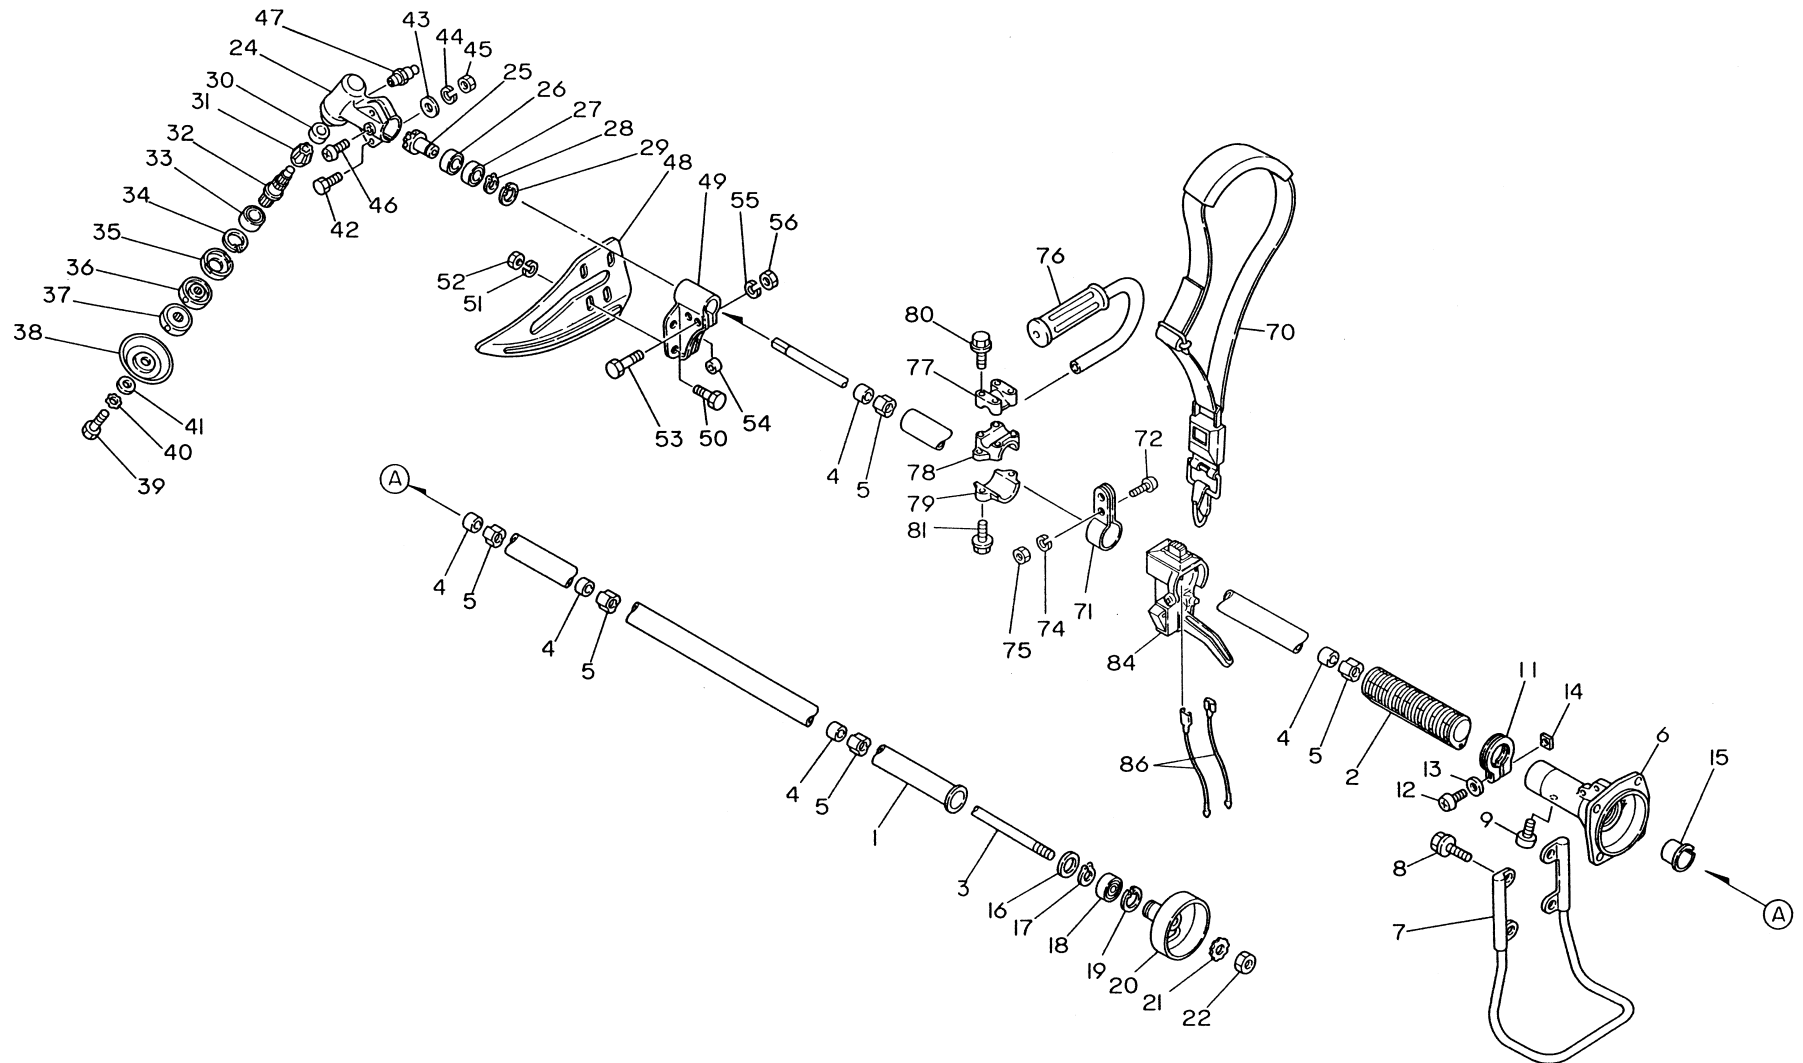

KPW3300

TD33DX-310852C

BODY

KPW3300

TD33DX-310852C

BODY

REF NO	PART NO	DESCRIPTION	QTY	NOTES
001	PW33001A	HOUSING-DRIVE W/CUSHION	1	
002	PW23016A	GRIP-DRIVE HOUSING	1	
003	PW33003	SHAFT-DRIVE	1	
004	PW23013	METAL-DRIVE	5	
005	PW23014	CUSHION-DRIVE	5	
006	PW33006	CASE-CLUTCH	1	
007	PW32021A	STAND	1	
008	B06X30	BOLT 6X30	4	
009	220B0408	SCREW 4X8	1	
011	PW23006	CLAMP-CLUTCH CASE	1	
012	B05X30W	BOLT W/WASHERS 5X30	1	
013	410B0500	WASHER 5MM	1	
014	PW23010	NUT-SQUARE 5MM	1	
015	PW32008	METAL-DRIVE	1	
016	PW32010	WASHER-BEARING	1	
017	PW32011	RING-SNAP #15	1	
018	PW32012	BEARING (6202RU)	1	
019	PW32013	RING-SNAP #35	1	
020	PW32014	DRUM-CLUTCH	1	
021	PW23057	WASHER-TOOTHED 8MM	1	
022	HN008	NUT 8MM	1	
024	PW23035	GEAR CASE	1	
024-035	PW23068	GEAR CASE ASSY (NO FIXERS)	1	
025	PW23036	PINION	1	
026	PW23037	BEARING (6000)	1	
027	PW23003	BEARING (6000RU)	1	
028	PW23039	RING-SNAP #10	1	
029	PW23005	RING-SNAP #26	1	
030	PW23037	BEARING (6000)	1	
031	PW23048	GEAR	1	
032	PW23049	SHAFT	1	
033	PW23050	BEARING (6002RU)	1	
034	PW23051	RING-SNAP #32	1	
035	PW23052	CAP-BEARING	1	
036	PW23053	FIXER-BLADE UPPER	1	

BODY

REF NO	PART NO	DESCRIPTION	QTY	NOTES
037	PW23054	FIXER-BLADE LOWER	1	
038	PW25056	BOWL	1	
039	PW24056	BOLT	1	
040	PW23057	WASHER-TOOTHED 8MM	1	
041	410B0800	WASHER 8MM	1	
042	B06X30	BOLT 6X30	1	
043	FW006	WASHER 6MM	1	
044	SW006	WASHER-SPRING 6MM	1	
045	311B0600	NUT 6MM	1	
046	214B0508A	SCREW 5X8	1	
047	P35037	NIPPLE-GREASE	1	
048	PW23062-02	COVER-GUARD	1	
048-056	PW23062	SAFETY GUARD ASSY	1	
049	PW23062-01	HOLDER-GUARD	1	
050	112B0612	BOLT 6X12	4	
051	461F0600	WASHER-SPRING 6MM	4	
052	311B0600	NUT 6MM	4	
053	B06X20	BOLT 6X20	2	
054	PW23062-04	COLLAR-GUARD	2	
055	461F0600	WASHER-SPRING 6MM	2	
056	311B0600	NUT 6MM	2	
070	PW23070	STRAP-SHOULDER	1	
071	PW23017	SUPPORT-STRAP	1	
072	S05X12	SCREW 5X12	1	
074	SW005	WASHER-SPRING 5MM	1	
075	311B0500	NUT 5MM	1	
076	PW23022	U HANDLE W/GRIP	1	
077	PW23023	STAY A	1	
078	PW23024	STAY B	1	
079	PW23025	STAY C	1	
080	B05X25W	BOLT W/WASHERS 5X25	4	
081	B06X25W	BOLT W/WASHERS 6X25	2	
084	PW33050A	THROTTLE LEVER ASSY	1	
086	PW24016	WIRE-LEAD	1	
N/S	PW23065	HOLDER-BLADE REMOVER	1