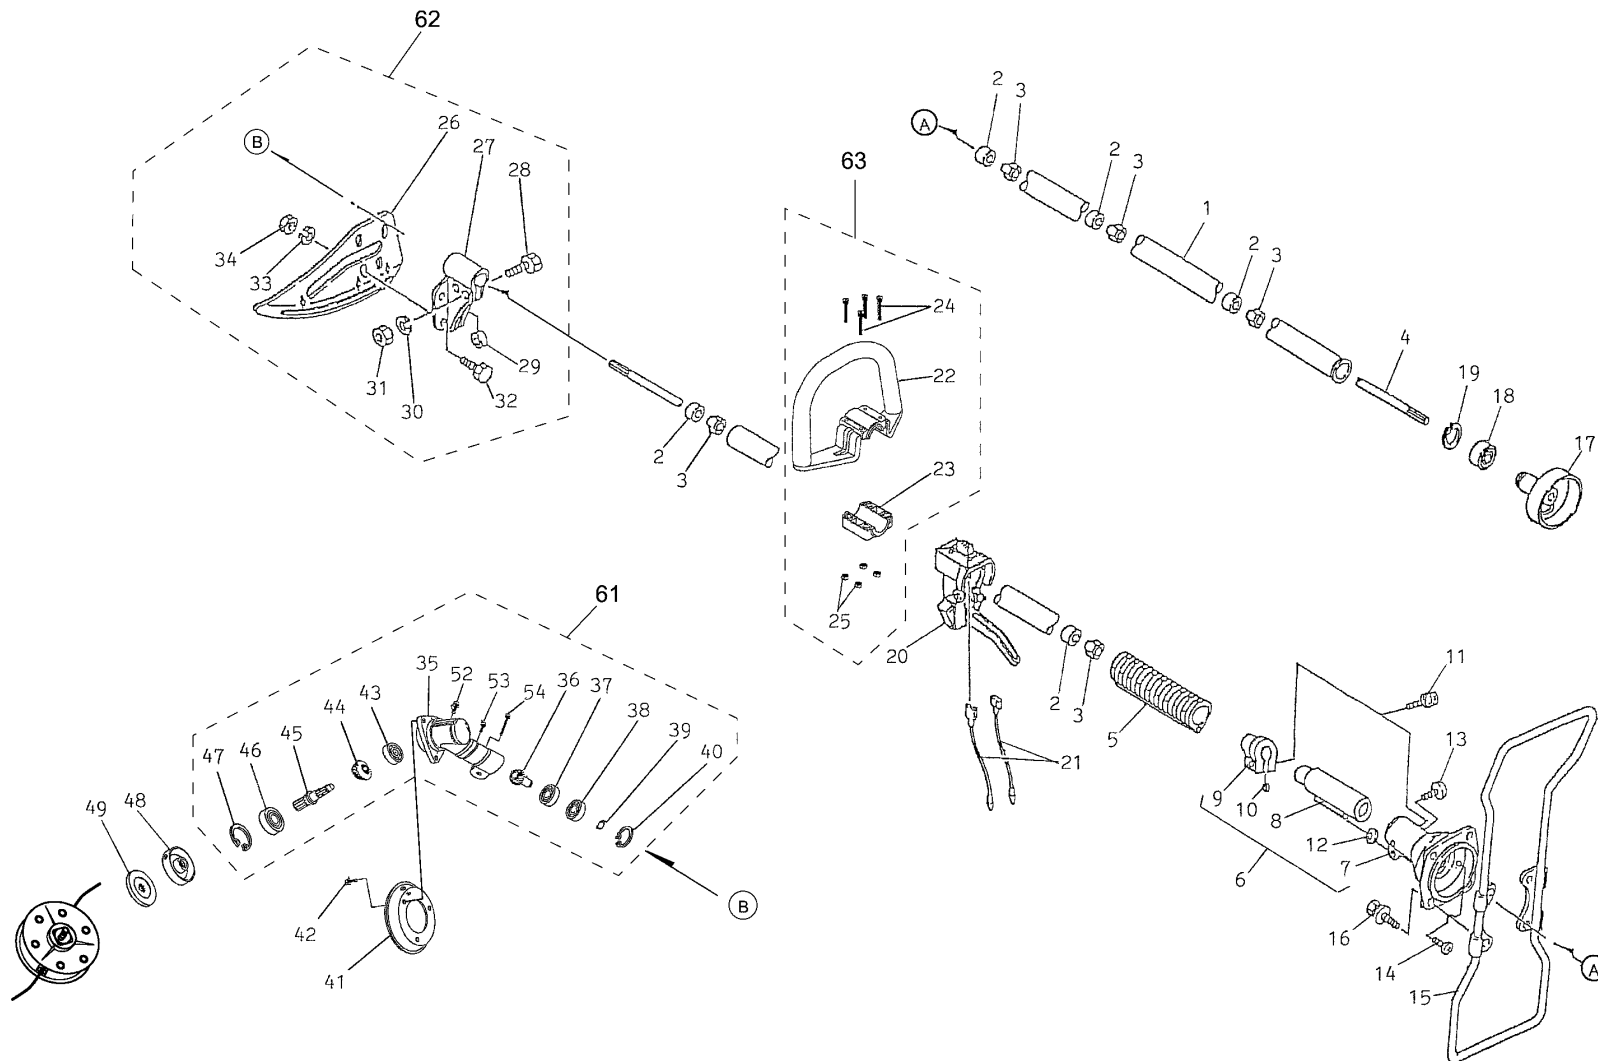

## THROTTLE LEVER

REF NO	PART NO	DESCRIPTION	QTY	NOTES
	PW24015A	THROTTLE LEVER ASSY	1	
01A	PW24015-01A	BODY-UPPER	1	
01B	PW24015-01B	BODY-LOWER	1	
02	PW24015-02	SWITCH	1	
03	PW24015-03	COVER	1	
04	PW24015-04	SPRING	1	
05	PW24015-05	SCREW 3X8	1	
06	PW24015-06	PLATE-GROUND R	1	
07	PW24015-07	PLATE-GROUND L	1	
08	PW24015-05	SCREW 3X8	2	
09	PW24015-09	LEVER	1	
10	PW24015-10	SHAFT	1	
11	PW24015-11	SPRING	1	
12	PW24015-12	STOPPER	1	
13	PW24015-13	SPRING-RETURN	1	
14	PW24015-14	E-RING	1	
15A	214B0520	SCREW 5X20	2	
16A	311B0500	NUT 5MM	2	

## BODY