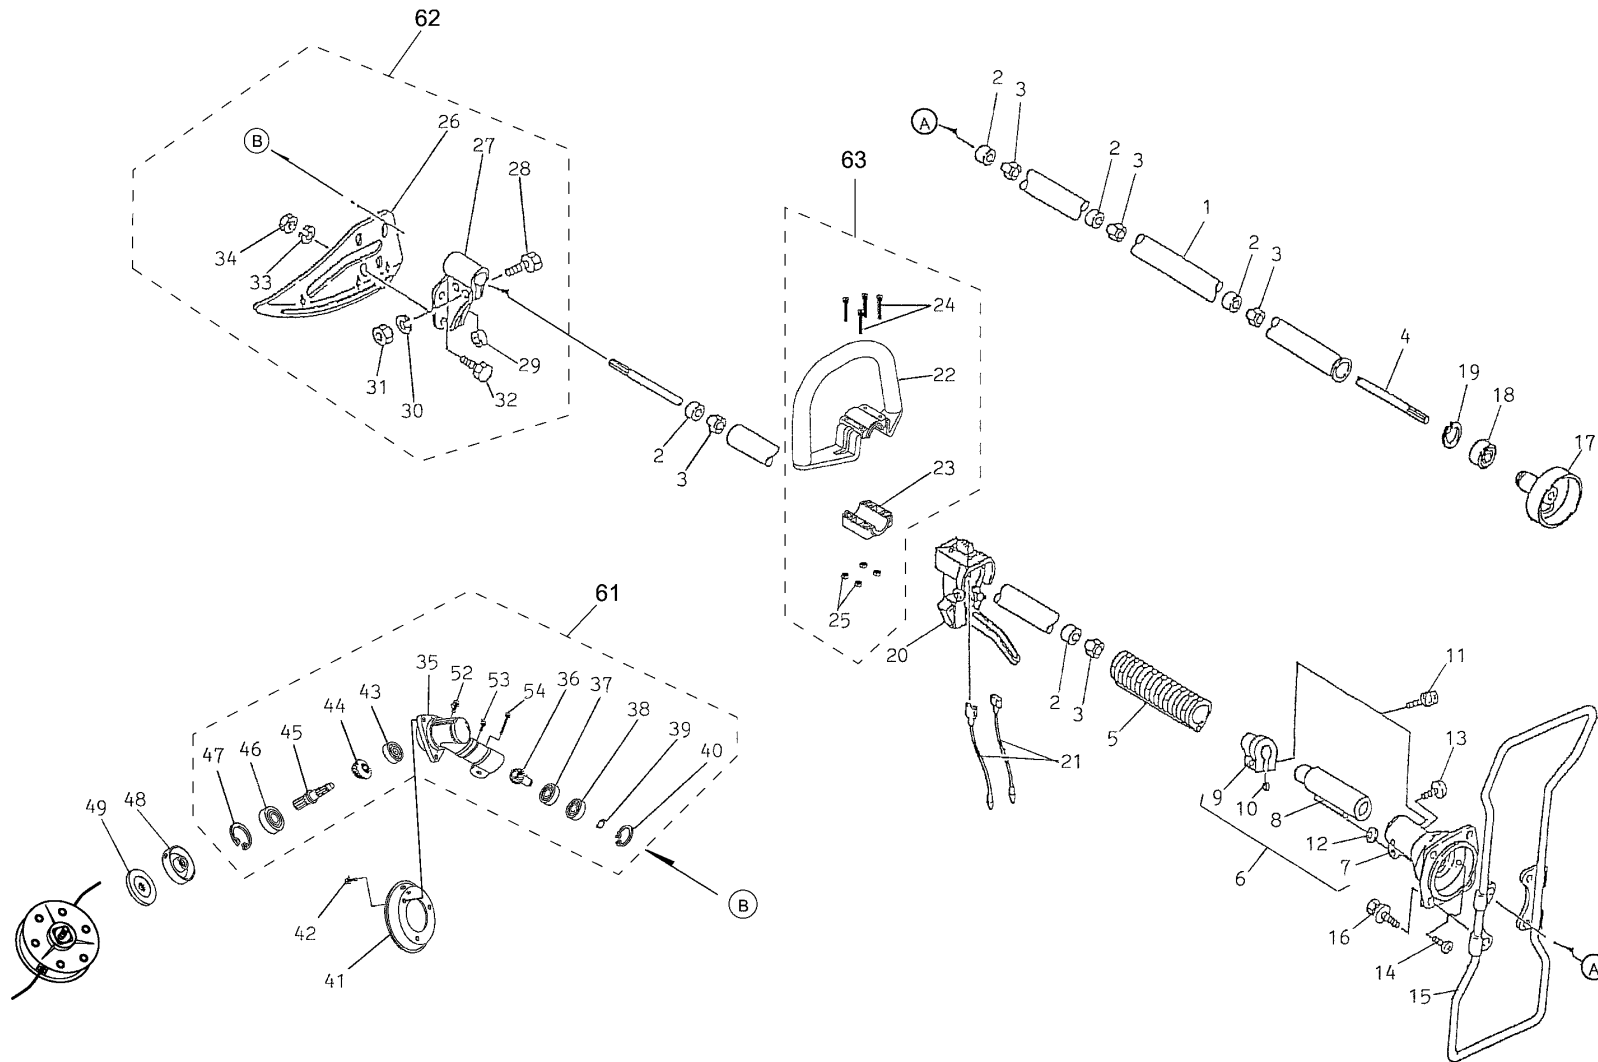

## THROTTLE LEVER

REF NO	PART NUMBER	DESCRIPTION	QTY
01A	PW24015-01A	BODY-UPPER	1
01B	PW24015-01B	BODY-LOWER	1
02	PW24015-02	SWITCH	1
03	PW24015-03	COVER	1
04	PW24015-04	SPRING	1
05	PW24015-05	SCREW 3X8	1
06	PW24015-06	PLATE-GROUND R	1
07	PW24015-07	PLATE-GROUND L	1
08	PW24015-05	SCREW 3X8	2
09	PW24015-09	LEVER	1
10	PW24015-10	SHAFT	1
11	PW24015-11	SPRING	1
12	PW24015-12	STOPPER	1
13	PW24015-13	SPRING-RETURN	1
14	PW24015-14	E-RING	1
15A	214B0520	SCREW 5X20	2
16A	311B0500	NUT 5MM	2
	PW24015A	THROTTLE LEVER ASSY	1

## BODY